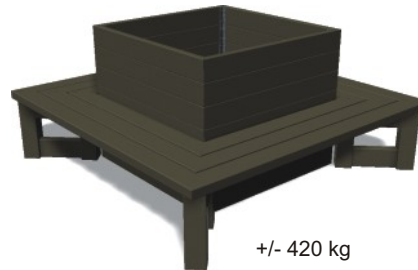

D

UK

Bank LONDON 4ZL ohne Rückenlehne

bench LONDON 4ZL without back

Beschreibung

Der viereckige Bank besteht aus 4 Füßen auf welche vier Sitzflächen auf Gehrung montiert sind. Die Füße bestehen aus vertikalen Balken von 8 x 8 cm, einem Querbalken von 4 x 12 cm an der Unterseite und einem Querbalken von 8 x 8 cm an der Oberseite. Die Sitzflächen, in einem 45° Winkel gesägt, bestehen aus 3 Brettern von 4 x 12 cm welche individuell mit einem an der Unterseite eingelassenen Metallprofil verstärkt sind. In dem Bank passt einen Blumenkasten aus 4 x 12 cm Brettern aufgebaut. Der Boden besteht aus einer 10 mm dicken Kunststoffplatte, die mit Drainagelöchern versehen ist. Verfügbare Bepflanzungstiefe : 83 cm

Description

The square bench consists of 4 legs, on which the 4 seats are mounted in mitre. The legs are made of vertical 8 x 8 cm posts, a 4 x 12 cm cross beam on the top and a 8 x 8 cm cross beam below. The seats, cut in an 45° angle, consist of three 4 x 12 cm boards, individually reinforced underneath with a countersunk metal profile. In the bench fits a planter, made of 4 x 12 cm boards. The bottom consists of a 10 mm thick plastic sheet provided with drainage holes. Useful planning depth : 83 cm