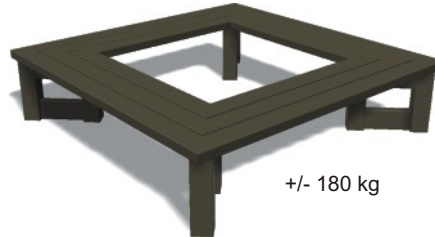

D

UK

Bank LONDON 4ZL ohne Rückenlehne

bench LONDON 4ZL without back

Beschreibung

Der viereckige Bank besteht aus 4 Füßen auf welche vier Sitzflächen auf Gehrung montiert sind. Die Füße bestehen aus vertikalen Balken von 8 x 8 cm, einem Querbalken von 4 x 12 cm an der Unterseite und einem Querbalken von 8 x 8 cm an der Oberseite. Die Sitzflächen, in einem 45° Winkel gesägt, bestehen aus 3 Brettern von 4 x 12 cm welche individuell mit einem an der Unterseite eingelassenen Metallprofil verstärkt sind. In dem Bank passt einen Blumenkasten aus 4 x 12 cm Brettern aufgebaut. Der Boden besteht aus einer 10 mm dicken Kunststoffplatte, die mit Drainagelöchern versehen ist. Verfügbare Bepflanzungstiefe : 83 cm

Verankerung

An der Unterseite der Füße ist ein Loch von 12 mm vorgesehen, für eine Befestigung mit einer Gewindestange (M12, 50 cm) in einer Bodenverankerung. Bitte sehen Sie auch die getrennte Anlage für Bodenverankerungen.

Description

The square bench consists of 4 legs, on which the 4 seats are mounted in mitre. The legs are made of vertical 8 x 8 cm posts, a 4 x 12 cm cross beam on the top and a 8 x 8 cm cross beam below. The seats, cut in an 45° angle, consist of three 4 x 12 cm boards, individually reinforced underneath with a countersunk metal profile. In the bench fits a planter, made of 4 x 12 cm boards. The bottom consists of a 10 mm thick plastic sheet provided with drainage holes. Useful planning depth : 83 cm