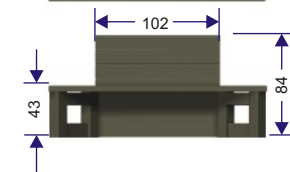

D

UK

Bank LONDON 4ZL ohne Rückenlehne

bench LONDON 4ZL without back

Beschreibung

Der viereckige Bank besteht aus 4 Füßen auf welche vier Sitzflächen auf Gehrung montiert sind. Die Füße bestehen aus vertikalen Balken von 8 x 8 cm, einem Querbalken von 4 x 12 cm an der Unterseite und einem Querbalken von 8 x 8 cm an der Oberseite. Die Sitzflächen, in einem 45° Winkel gesägt, bestehen aus 3 Brettern von 4 x 12 cm welche individuell mit einem an der Unterseite eingelassenen Metallprofil verstärkt sind. In dem Bank passt einen Blumenkasten aus 4 x 12 cm Brettern aufgebaut. Der Boden besteht aus einer 10 mm dicken Kunststoffplatte, die mit Drainagelöchern versehen ist. Verfügbare Bepflanzungstiefe : 83 cm

Verankerung

An der Unterseite der Füße ist ein Loch von 12 mm vorgesehen, für eine Befestigung mit einer Gewindestange (M12, 50 cm) in einer Bodenverankerung. Bitte sehen Sie auch die getrennte Anlage für Bodenverankerungen.

Description

The square bench consists of 4 legs, on which the 4 seats are mounted in mitre. The legs are made of vertical 8 x 8 cm posts, a 4 x 12 cm cross beam on the top and a 8 x 8 cm cross beam below. The seats, cut in an 45° angle, consist of three 4 x 12 cm boards, individually reinforced underneath with a countersunk metal profile. In the bench fits a planter, made of 4 x 12 cm boards. The bottom consists of a 10 mm thick plastic sheet provided with drainage holes. Useful planning depth : 83 cm