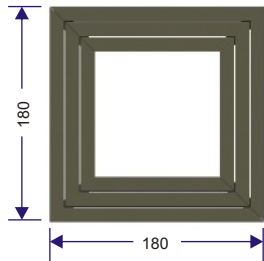

D

UK

Bank LONDON 4ZL ohne Rückenlehne

bench LONDON 4ZL without back

Beschreibung

Der viereckige Bank besteht aus 4 Füßen auf welche vier Sitzflächen auf Gehrung montiert sind. Die Füße bestehen aus vertikalen Balken von 8 x 8 cm, einem Querbalken von 4 x 12 cm an der Unterseite und einem Querbalken von 8 x 8 cm an der Oberseite. Die Sitzflächen, in einem 45° Winkel gesägt, bestehen aus 3 Brettern von 4 x 12 cm welche individuell mit einem an der Unterseite eingelassenen Metallprofil verstärkt sind. In dem Bank passt einen Blumenkasten aus 4 x 12 cm Brettern aufgebaut. Der Boden besteht aus einer 10 mm dicken Kunststoffplatte, die mit Drainagelöchern versehen ist. Verfügbare Bepflanzungstiefe : 83 cm

Verankerung

An der Unterseite der Füße ist ein Loch von 12 mm vorgesehen, für eine Befestigung mit einer Gewindestange (M12, 50 cm) in einer Bodenverankerung. Bitte sehen Sie auch die getrennte Anlage für Bodenverankerungen.

Description

The square bench consists of 4 legs, on which the 4 seats are mounted in mitre. The legs are made of vertical 8 x 8 cm posts, a 4 x 12 cm cross beam on the top and a 8 x 8 cm cross beam below. The seats, cut in an 45° angle, consist of three 4 x 12 cm boards, individually reinforced underneath with a countersunk metal profile. In the bench fits a planter, made of 4 x 12 cm boards. The bottom consists of a 10 mm thick plastic sheet provided with drainage holes. Useful planning depth : 83 cm