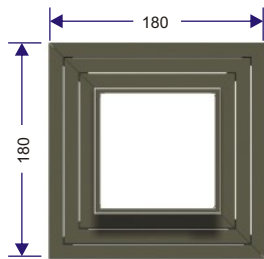

D

UK

Bank LONDON 4ZL ohne Rückenlehne

bench LONDON 4ZL without back

Beschreibung

Der viereckige Bank besteht aus 4 Füßen auf welche vier Sitzflächen auf Gehrung montiert sind. Die Füße bestehen aus vertikalen Balken von 8 x 8 cm, einem Querbalken von 4 x 12 cm an der Unterseite und einem Querbalken von 8 x 8 cm an der Oberseite. Die Sitzflächen, in einem 45° Winkel gesägt, bestehen aus 3 Brettern von 4 x 12 cm welche individuell mit einem an der Unterseite eingelassenen Metallprofil verstärkt sind. In dem Bank passt einen Blumenkasten aus 4 x 12 cm Brettern aufgebaut. Der Boden besteht aus einer 10 mm dicken Kunststoffplatte, die mit Drainagelöchern versehen ist. Verfügbare Bepflanzungstiefe : 83 cm

Verankerung

An der Unterseite der Füße ist ein Loch von 12 mm vorgesehen, für eine Befestigung mit einer Gewindestange (M12, 50 cm) in einer Bodenverankerung. Bitte sehen Sie auch die getrennte Anlage für Bodenverankerungen.

Description

The square bench consists of 4 legs, on which the 4 seats are mounted in mitre. The legs are made of vertical 8 x 8 cm posts, a 4 x 12 cm cross beam on the top and a 8 x 8 cm cross beam below. The seats, cut in an 45° angle, consist of three 4 x 12 cm boards, individually reinforced underneath with a countersunk metal profile. In the bench fits a planter, made of 4 x 12 cm boards. The bottom consists of a 10 mm thick plastic sheet provided with drainage holes. Useful planning depth : 83 cm